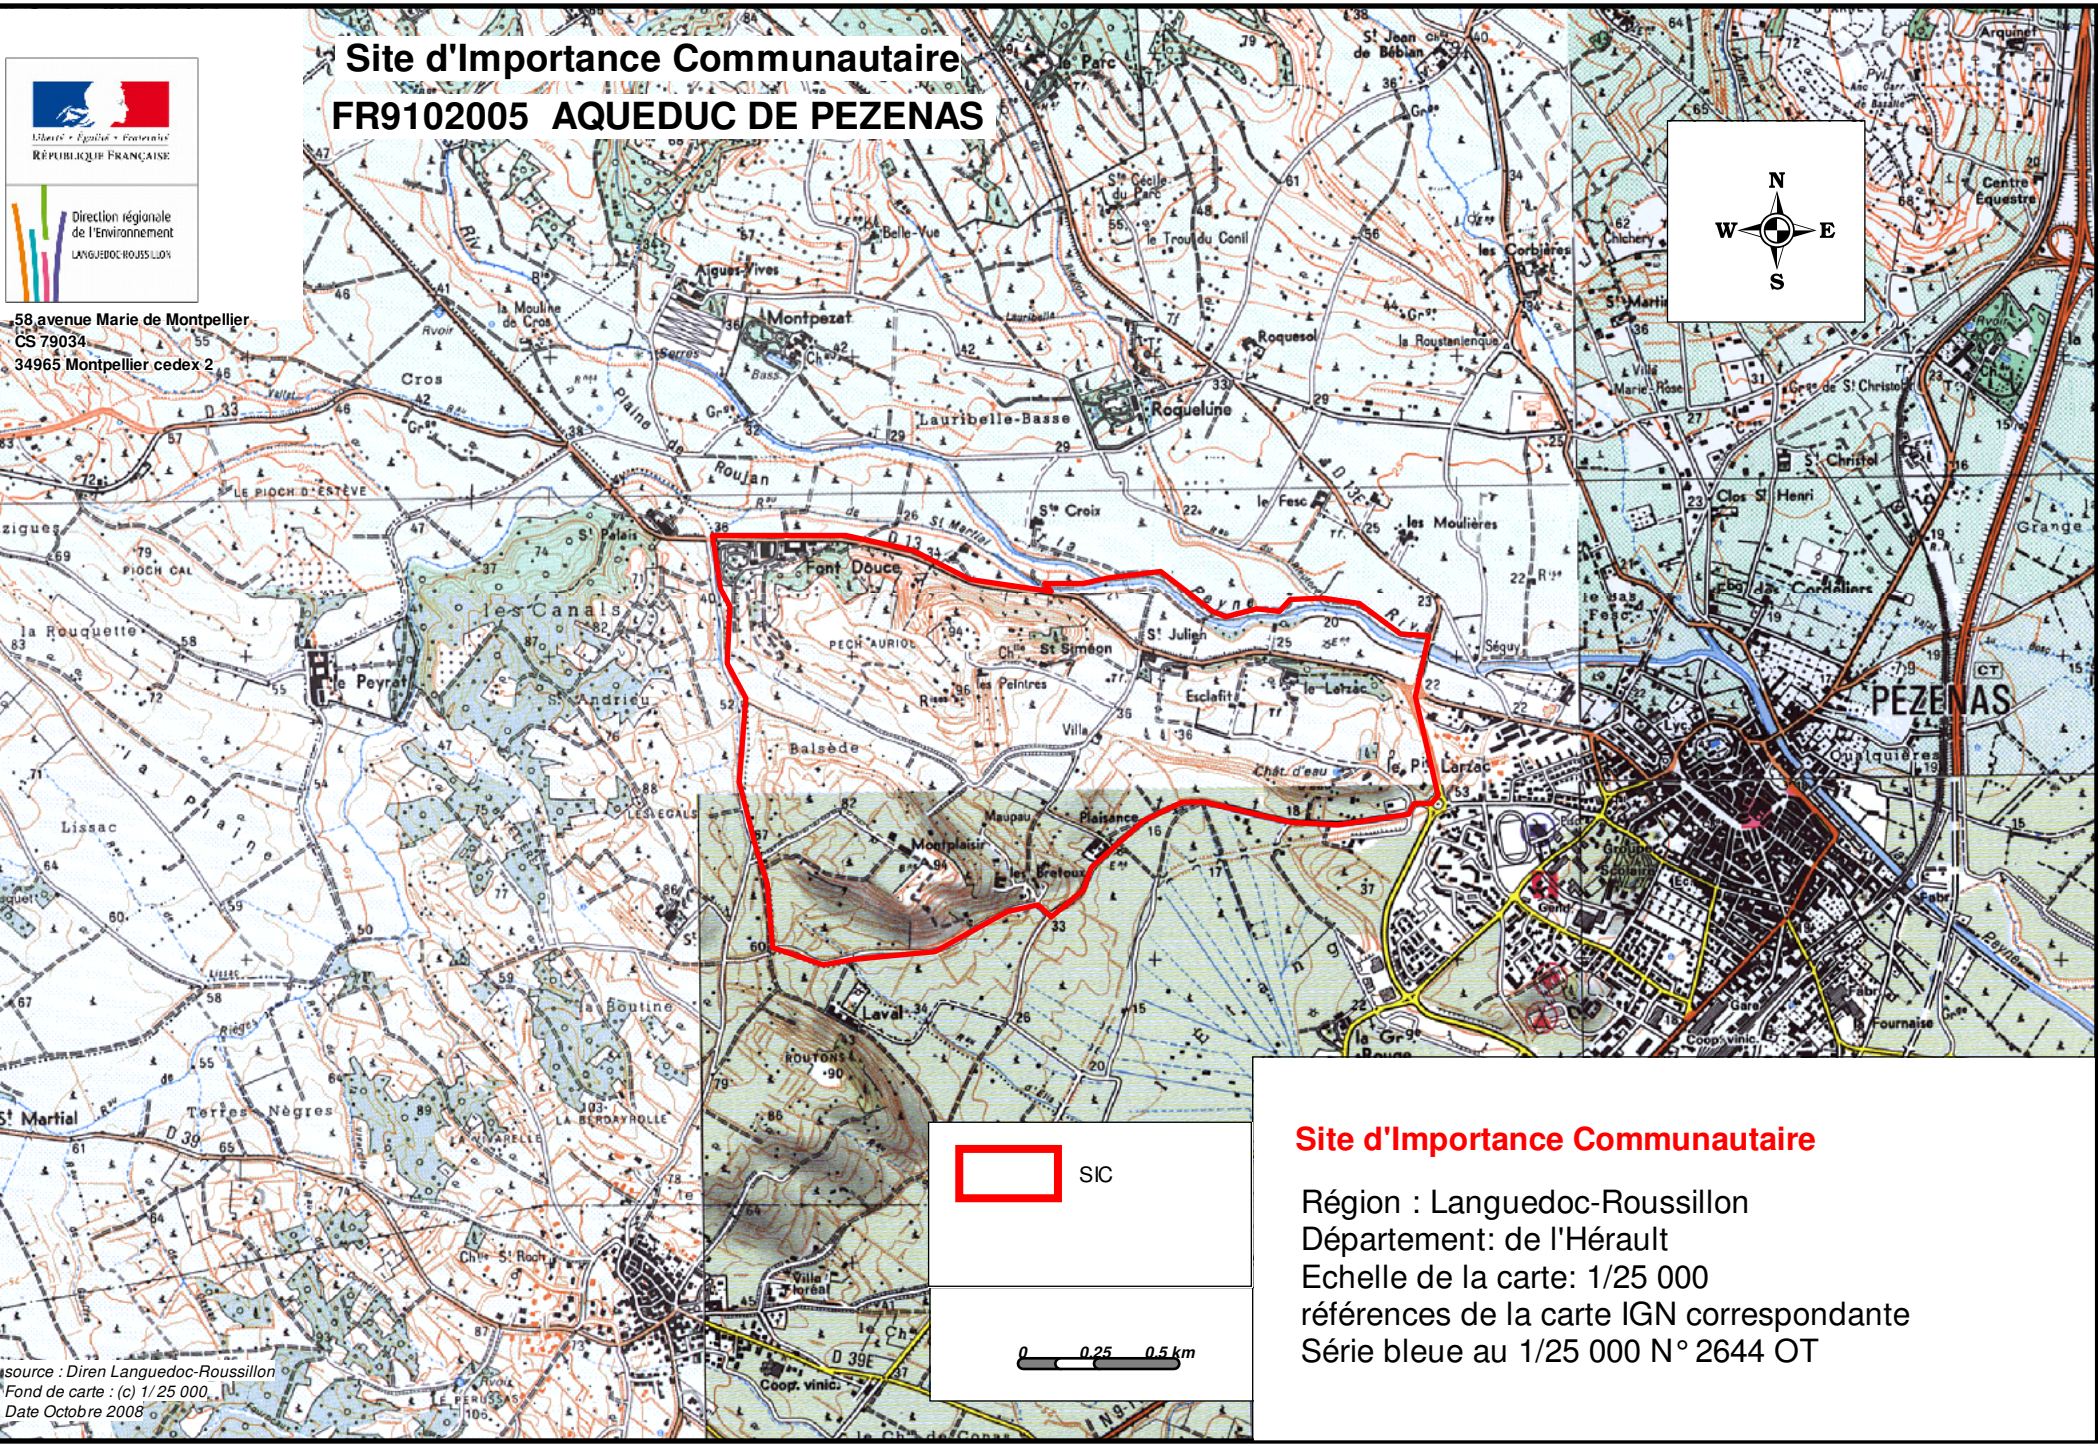

# Site d'Importance Communautaire FR9102005 AQUEDUC DE PEZENAS

58, avenue Marie de Montpellier  
CS 79034  
34965 Montpellier cedex 2

 SIC

**Site d'Importance Communautaire**

Région : Languedoc-Roussillon  
Département: de l'Hérault  
Echelle de la carte: 1/25 000  
références de la carte IGN correspondante  
Série bleue au 1/25 000 N° 2644 OT

source : Diren Languedoc-Roussillon  
Fond de carte : (c) 1/25 000,  
Date Octobre 2008